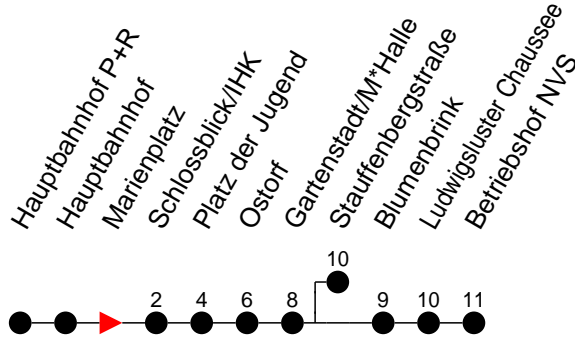

Richtung: Betriebshof NVS

Haltestellen
Fahrzeit in Min.

Montag bis Freitag		Samstag		Sonn- und Feiertag	
Std.	Minuten	Std.	Minuten	Std.	Minuten
3		3		3	
4		4		4	
5		5		5	
6		6		6	
7	23 ^F 46 ^S	7		7	
8	04 34	8		8	
9	10 19 26 40	9	10	9	
10		10		10	
11		11		11	
12		12		12	
13		13		13	
14		14	47	14	47
15		15		15	
16		16	17 ^S 39	16	17 ^S 39
17	05 ^F 34 49	17		17	
18	02 22 52	18	19 49	18	19
19	50	19		19	
20		20	33	20	33
21		21		21	
22	26 53	22	26 53	22	26 53
23	13 43 59	23	13 43 59	23	13 43 59
0		0		0	
1		1		1	
2		2		2	
3		3		3	

- Ⓢ - fährt ab Gartenstadt/M*Halle zur Stauffenbergstraße
- F** - verkehrt nur während der Ferien
- S** - verkehrt nur während der Schulzeit