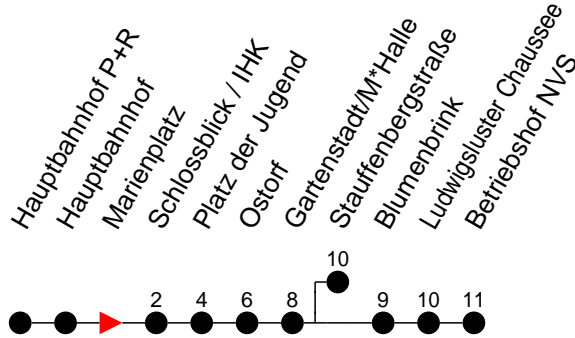

Richtung: Betriebshof NVS

Haltestellen
Fahrzeit in Min.

Montag bis Freitag		Samstag		Sonn- und Feiertag	
Std.	Minuten	Std.	Minuten	Std.	Minuten
3		3		3	
4		4		4	
5		5		5	
6		6		6	
7	23 ^F 51 ^S	7		7	
8	58	8		8	
9	28 31	9		9	
10	41	10		10	
11		11		11	
12		12		12	
13		13		13	
14		14		14	
15		15		15	
16		16	17 ^S 39	16	17 ^S 39
17	05 ^S 10	17		17	
18	22	18	19 49	18	19
19	32	19		19	
20		20	33	20	33
21		21		21	
22	53	22	53	22	53
23	13 59	23	13 59	23	13 19 ^F 59 [◇]
0		0		0	
1		1		1	
2		2		2	
3		3		3	

- ◇ - verkehrt NICHT am 31. Dezember
- ◆ - verkehrt nur am 31. Dezember
- Ⓢ - fährt ab Gartenstadt zur Stauffenbergstraße
- F - verkehrt nur während der Ferien
- S - verkehrt nur während der Schulzeit