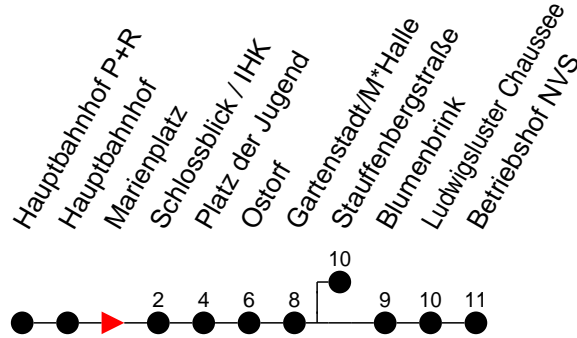

## Richtung: Betriebshof NVS

Haltestellen  
Fahrzeit in Min.

### Sonn- und Feiertag

Std.	Minuten
3	
4	
5	
6	
7	
8	
9	
10	
11	
12	
13	
14	
15	
16	17 <sup>S</sup> 39
17	
18	29
19	
20	33
21	
22	53
23	13 19 <sup>◆</sup> 59 <sup>◇</sup>
0	
1	
2	
3	

- ◇ - verkehrt NICHT am 31. Dezember
- ◆ - verkehrt nur am 31. Dezember
- Ⓢ - fährt ab Gartenstadt zur Stauffenbergstraße
- F - verkehrt nur während der Ferien
- S - verkehrt nur während der Schulzeit