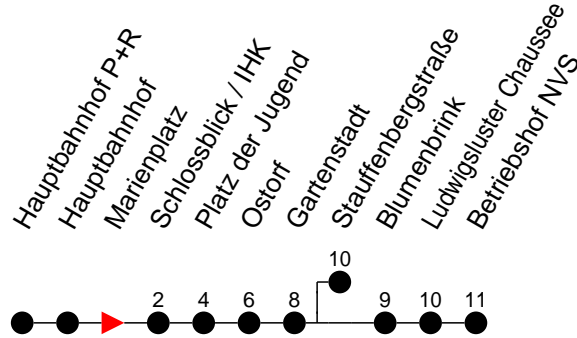

Richtung: Betriebshof NVS

Haltestellen
Fahrzeit in Min.

Montag bis Freitag		Samstag		Sonn- und Feiertag	
Std.	Minuten	Std.	Minuten	Std.	Minuten
3		3		3	
4		4		4	
5		5		5	
6		6		6	
7	24 ⁶ 51 ^S	7		7	
8	09 39	8		8	
9	41	9		9	
10	41	10		10	
11		11		11	
12		12		12	
13		13		13	
14		14		14	
15		15		15	
16		16	18 ^S 40	16	18 ^S 40
17	06 ^S	17		17	
18	09 22	18	29 49	18	29
19	42	19		19	
20		20	33	20	33
21		21		21	
22	53	22	53	22	53
23	13 59	23	13 19 ⁶ 59 ^G	23	13 59
0		0		0	
1		1		1	
2		2		2	
3		3		3	

- 6** - verkehrt nur am 31. Dezember
- 6̂** - verkehrt NICHT am 31. Dezember
- Ⓢ** - fährt ab Gartenstadt zur Stauffenbergstraße
- F** - verkehrt nur während der Ferien
- S** - verkehrt nur während der Schulzeit