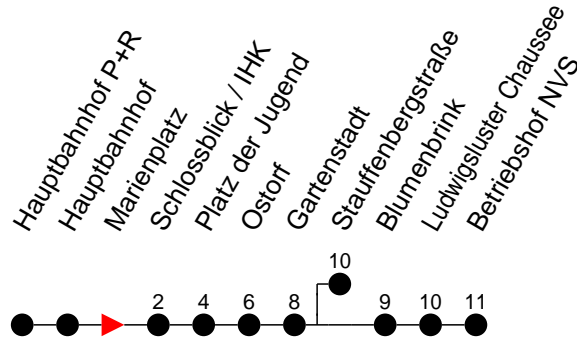

Richtung: Betriebshof NVS

Haltestellen
Fahrzeit in Min.

Montag bis Freitag (NICHT am 24. und 31. Dezember)		Samstag sowie 24. und 31. Dezember		Sonn- und Feiertag	
Std.	Minuten	Std.	Minuten	Std.	Minuten
3		3		3	
4		4		4	
5		5		5	
6		6		6	
7	24 ⁶ 51 ^S	7		7	
8	09 39	8		8	
9	41	9		9	
10	41	10		10	
11		11		11	
12		12		12	
13		13		13	
14		14		14	
15		15		15	
16		16	18 ⁶ 40	16	18 ⁶ 40
17	06 ^S	17		17	
18	09 22	18	29 49	18	29
19	42	19		19	
20		20	33	20	33
21		21		21	
22	53	22	53	22	53
23	13 59	23	13 19 ⁶ 59 ⁶	23	13 59
0		0		0	
1		1		1	
2		2		2	
3		3		3	

- 6** - verkehrt nur in der Silvesternacht
- 6̂** - verkehrt NICHT am 31. Dezember
- Ⓢ** - fährt ab Gartenstadt zur Stauffenbergstraße
- F** - verkehrt nur während der Ferien
- S** - verkehrt nur während der Schulzeit