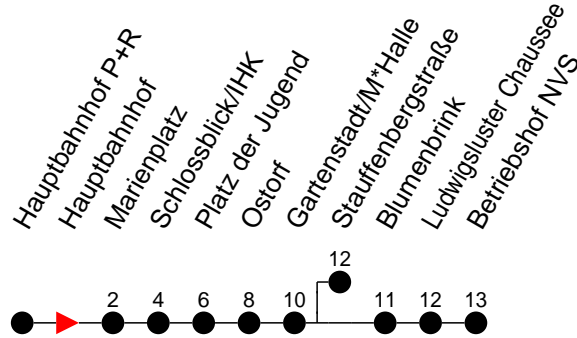

## Richtung: Betriebshof NVS

Haltestellen  
Fahrzeit in Min.

### Sonn- und Feiertag

Std.	Minuten
3	
4	
5	
6	
7	
8	
9	
10	
11	
12	
13	
14	44
15	
16	14 <sup>S</sup> 36
17	
18	16
19	
20	31 <sup>K</sup>
21	
22	24 51 <sup>K</sup>
23	11 <sup>K</sup> 41 57
0	
1	
2	
3	

- (K)** - fährt bis Marienplatz als Linie 1
- (S)** - fährt ab Gartenstadt/M\*Halle zur Stauffenbergstraße
- (F)** - verkehrt nur während der Ferien
- (S)** - verkehrt nur während der Schulzeit