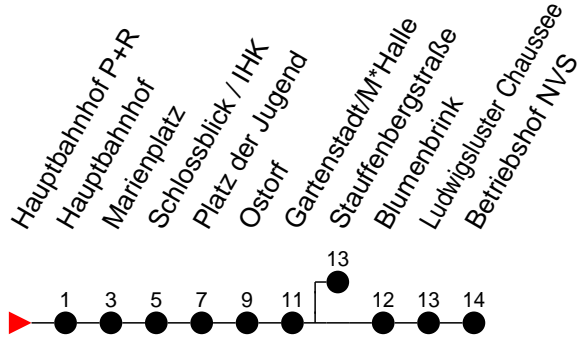

Richtung: Betriebshof NVS

Haltestellen
Fahrzeit in Min.

Montag bis Freitag

| Std. | Minuten |
|------|---------------------------------|
| 3 | |
| 4 | |
| 5 | |
| 6 | |
| 7 | 19 ^F 47 ^S |
| 8 | 54 |
| 9 | 24 37 |
| 10 | 37 |
| 11 | |
| 12 | |
| 13 | |
| 14 | |
| 15 | |
| 16 | |
| 17 | 01 ^S 06 |
| 18 | 18 |
| 19 | 38 |
| 20 | |
| 21 | |
| 22 | |
| 23 | |
| 0 | |
| 1 | |
| 2 | |
| 3 | |

- ◆ - verkehrt nur am 31. Dezember
- Ⓢ - fährt ab Gartenstadt zur Stauffenbergstraße
- F - verkehrt nur während der Ferien
- S - verkehrt nur während der Schulzeit