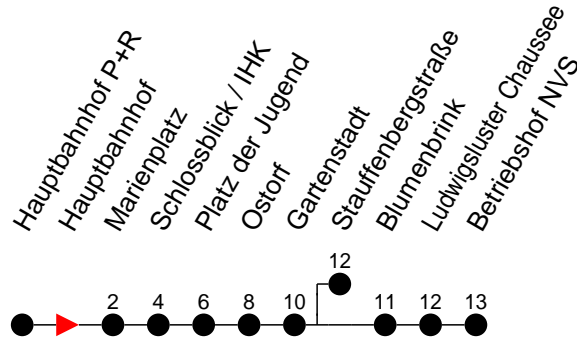

Richtung: Betriebshof NVS

Haltestellen
Fahrzeit in Min.

Montag bis Freitag (NICHT am 24. und 31. Dezember)

Std.	Minuten
3	
4	
5	
6	
7	21 ⁶ 48 ^S
8	06 36
9	38
10	38
11	
12	
13	
14	
15	
16	
17	03 ^S
18	06 19
19	39
20	
21	
22	
23	57
0	
1	
2	
3	

- 6** - verkehrt nur in der Silvesternacht
- 6** - verkehrt NICHT am 31. Dezember
- S** - fährt ab Gartenstadt zur Stauffenbergstraße
- F** - verkehrt nur während der Ferien
- S** - verkehrt nur während der Schulzeit