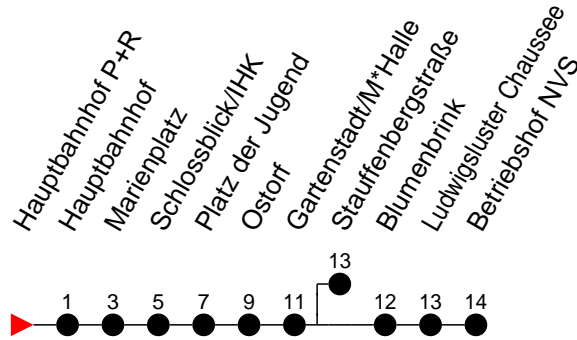

## Richtung: Betriebshof NVS

Haltestellen  
Fahrzeit in Min.

Montag bis Freitag		Samstag		Sonn- und Feiertag	
Std.	Minuten	Std.	Minuten	Std.	Minuten
3		3		3	
4		4		4	
5		5		5	
6		6		6	
7	19 <sup>Ⓜ</sup>	7		7	
8	00 06 21 30	8		8	
9	15 22 36	9	06	9	
10		10		10	
11		11		11	
12		12		12	
13		13		13	
14		14	43	14	43
15		15		15	
16	07	16	13 <sup>Ⓢ</sup> 35	16	13 <sup>Ⓢ</sup> 35
17	01 <sup>Ⓜ</sup> 30 45	17		17	
18	18	18	15 45	18	15
19	35 46	19		19	
20	54	20	30 <sup>Ⓚ</sup>	20	30 <sup>Ⓚ</sup>
21		21		21	
22	23 50 <sup>Ⓚ</sup>	22	23 50 <sup>Ⓚ</sup>	22	23 50 <sup>Ⓚ</sup>
23	10 <sup>Ⓚ</sup> 40	23	10 <sup>Ⓚ</sup> 40	23	10 <sup>Ⓚ</sup> 40
0		0		0	
1		1		1	
2		2		2	
3		3		3	

- Ⓚ - fährt bis Marienplatz als Linie 1
- Ⓢ - fährt ab Gartenstadt/M\*Halle zur Stauffenbergstraße
- Ⓜ - verkehrt nur während der Ferien
- Ⓢ - verkehrt nur während der Schulzeit