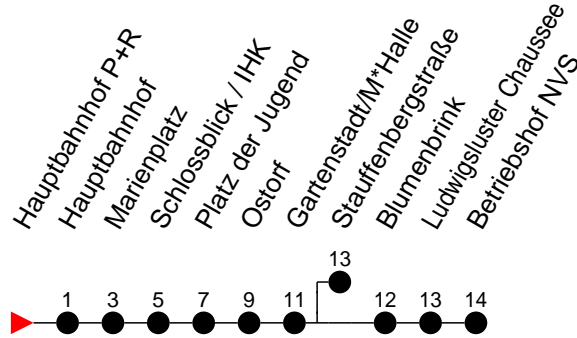

## Richtung: Betriebshof NVS

Haltestellen  
Fahrzeit in Min.

- ◇ - verkehrt NICHT am 31. Dezember
- ◆ - verkehrt nur am 31. Dezember
- Ⓚ - fährt bis Marienplatz als Linie 1
- Ⓢ - fährt ab Gartenstadt zur Stauffenbergstraße
- Ⓢ - verkehrt nur während der Schulzeit
- Ⓢ - verkehrt nur während der Ferien