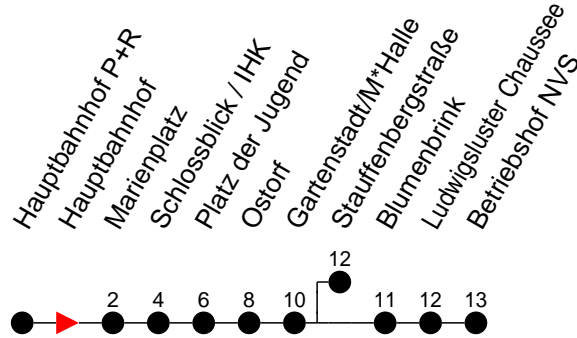

## Richtung: Betriebshof NVS

Haltestellen  
Fahrzeit in Min.

Montag bis Freitag		Samstag		Sonn- und Feiertag	
Std.	Minuten	Std.	Minuten	Std.	Minuten
3		3		3	
4		4		4	
5		5		5	
6		6		6	
7	20 <sup>F</sup> 48 <sup>S</sup>	7		7	
8	55	8		8	
9	25 38	9		9	
10	38	10		10	
11		11		11	
12		12		12	
13		13		13	
14		14		14	
15		15		15	
16		16	14 <sup>S</sup> 36	16	14 <sup>S</sup> 36
17	02 <sup>S</sup> 07	17		17	
18	19	18	26 46	18	26
19	39	19		19	
20		20		20	
21		21		21	
22		22		22	
23	57	23	57	23	11 <sup>◆</sup> 17 <sup>◆</sup> 57 <sup>◇</sup>
0		0		0	
1		1		1	
2		2		2	
3		3		3	

- ◇ - verkehrt NICHT am 31. Dezember
- ◆ - verkehrt nur am 31. Dezember
- Ⓢ - fährt ab Gartenstadt zur Stauffenbergstraße
- F - verkehrt nur während der Ferien
- S - verkehrt nur während der Schulzeit