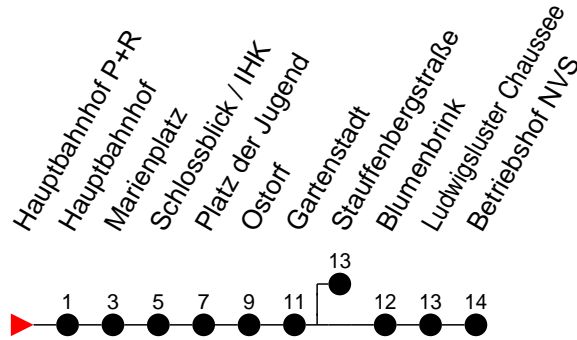

Richtung: Betriebshof NVS

Haltestellen
Fahrzeit in Min.

Montag bis Freitag (NICHT am 24. und 31. Dezember)		Samstag sowie 24. und 31. Dezember		Sonn- und Feiertag	
Std.	Minuten	Std.	Minuten	Std.	Minuten
3		3		3	
4		4		4	
5		5		5	
6		6		6	
7	20 ⁶ 47 ^S	7		7	
8	05 35	8		8	
9	37	9		9	
10	37	10		10	
11		11		11	
12		12		12	
13		13		13	
14		14		14	
15		15		15	
16		16	14 ⁶ 36	16	14 ⁶ 36
17	02 ⁶	17		17	
18	05 18	18	25 45	18	25
19	38	19		19	
20		20		20	
21		21		21	
22		22		22	
23		23	10 ⁶	23	
0		0		0	
1		1		1	
2		2		2	
3		3		3	

- 6** - verkehrt nur in der Silvesternacht
- Ⓢ** - fährt ab Gartenstadt zur Stauffenbergstraße
- F** - verkehrt nur während der Ferien
- S** - verkehrt nur während der Schulzeit