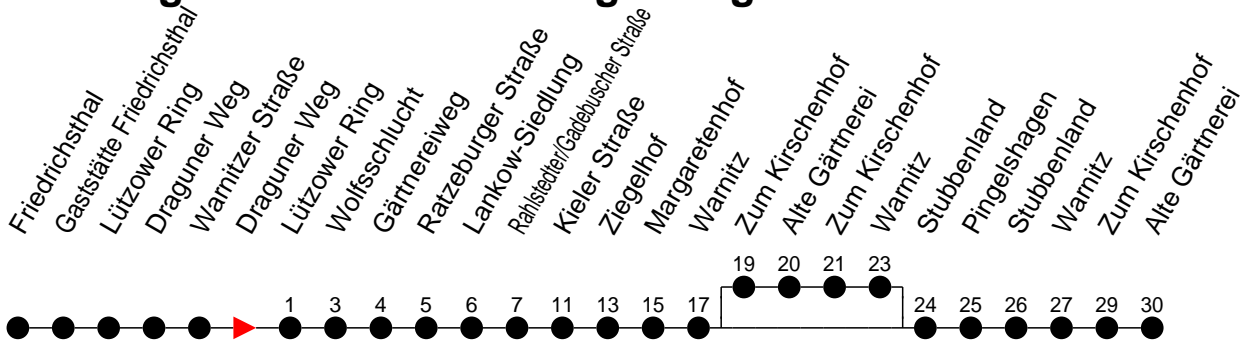

Richtung: Alte Gärtnerei / Pingelshagen

Montag bis Freitag

Std.	Minuten
3	
4	
5	14 32
6	05 29 45
7	15 50
8	20 50
9	20 50
10	20 50
11	20 50
12	20 50
13	20 50
14	20 50
15	20 50
16	20 50
17	20 50
18	33
19	13 53
20	53
21	55
22	
23	
0	
1	
2	
3	