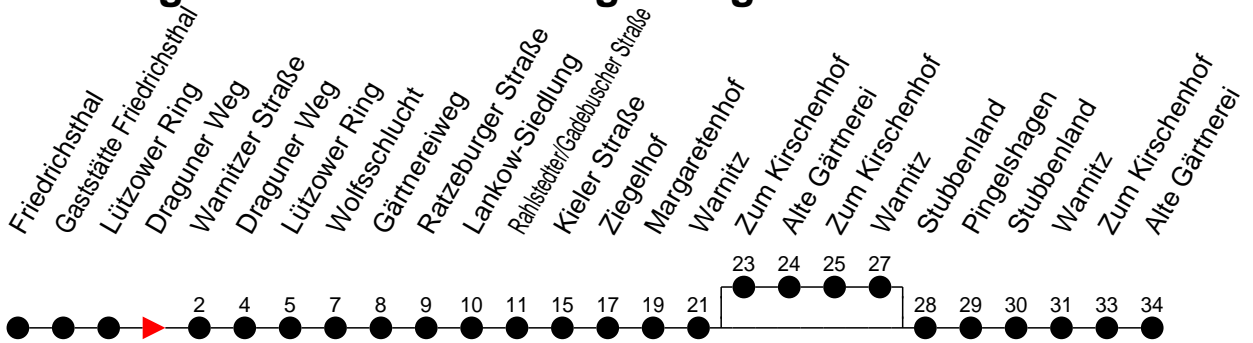

Richtung: Alte Gärtnerei / Pingelshagen

Montag bis Freitag

Std.	Minuten
3	
4	
5	10 28
6	01 25 41
7	11 46
8	16 46
9	16 46
10	16 46
11	16 46
12	16 46
13	16 46
14	16 46
15	16 46
16	16 46
17	16 46
18	29
19	09 49
20	49
21	51
22	
23	
0	
1	
2	
3	