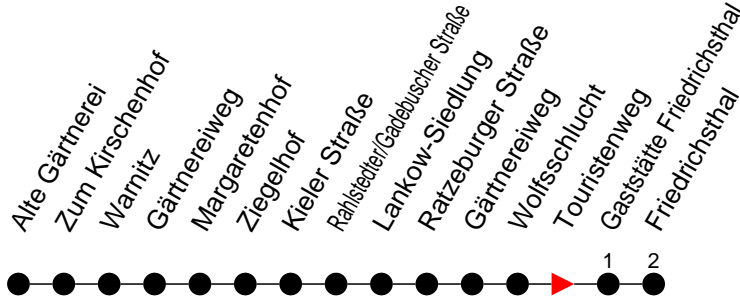

Richtung: Friedrichsthal

Haltestellen
Fahrzeit in Min.

Montag bis Freitag (Ferien)

Std.	Minuten
3	
4	
5	03 23 45 55
6	
7	
8	
9	
10	
11	
12	
13	
14	
15	
16	
17	
18	
19	
20	
21	
22	
23	
0	
1	
2	
3	

Samstag

Std.	Minuten
3	
4	
5	39
6	
7	
8	
9	
10	
11	
12	
13	
14	
15	
16	
17	
18	
19	
20	
21	
22	
23	
0	
1	
2	
3	