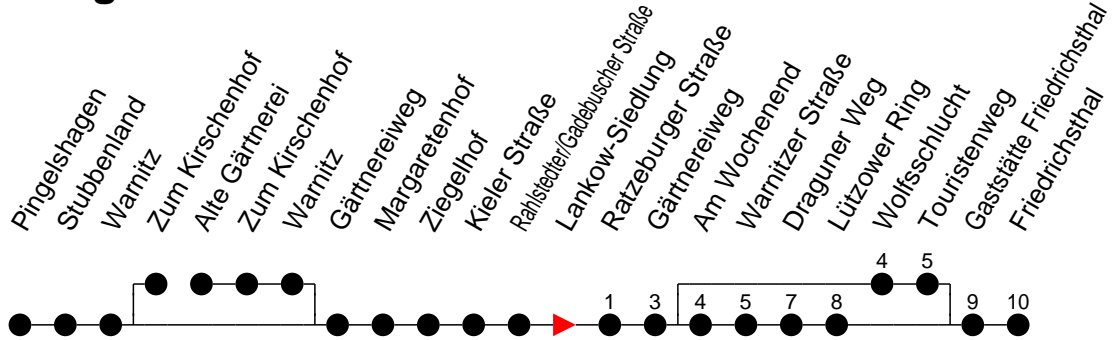

Richtung: Friedrichsthal

Montag bis Freitag (Ferien)

Std.	Minuten
3	
4	59 ^W
5	19 ^W 41 ^W 51 ^W
6	04 21 32 47
7	17 32
8	02 32
9	02 32
10	02 32
11	02 32
12	02 17 32
13	02 32 47
14	02 17 32 47
15	02 17 32 47
16	02 17 32 47
17	02 17 32
18	02 32
19	09 49
20	30
21	30
22	50
23	
0	
1	
2	
3	

^W - fährt über Wolfsschlucht und Touristenweg