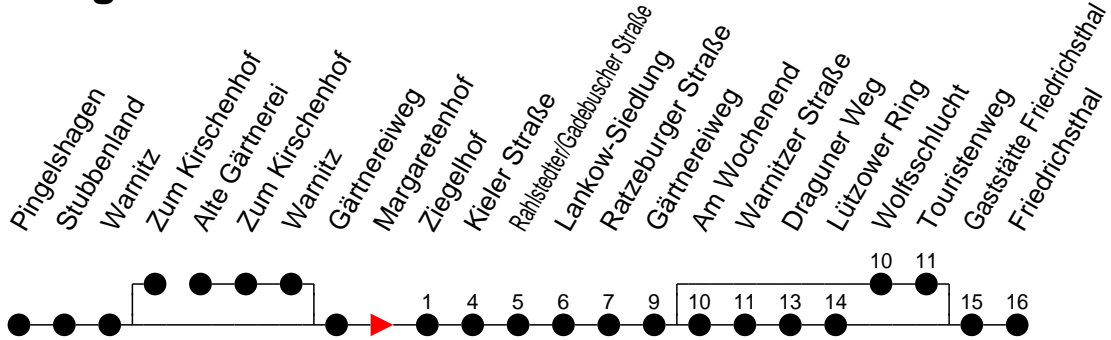

Richtung: Friedrichsthal

Montag bis Freitag (Ferien)

Std.	Minuten
3	
4	
5	36 [Ⓜ]
6	10 40
7	04 [Ⓛ] 25 55
8	25 55
9	25 55
10	25 55
11	25 55
12	25 55
13	25 55
14	25 55
15	25 55
16	25 55
17	25 55
18	22
19	03 43
20	19
21	19
22	44
23	
0	
1	
2	
3	

- Ⓛ - fährt nur bis Lankow-Siedlung
- Ⓜ - fährt über Wolfsschlucht und Touristenweg