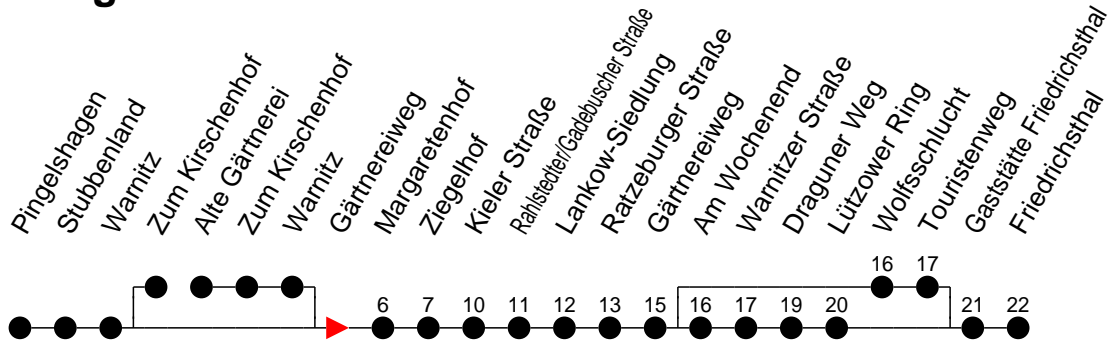

Richtung: Friedrichsthal über Kieler Straße

Montag bis Freitag (Ferien)

Std.	Minuten
3	
4	
5	30 ^W
6	04 34 58 ^L
7	19 49
8	19 49
9	19 49
10	19 49
11	19 49
12	19 49
13	19 49
14	19 49
15	19 49
16	19 49
17	19 49
18	16 57
19	37
20	13
21	13
22	38
23	
0	
1	
2	
3	

- ^L - fährt nur bis Lankow-Siedlung
- ^W - fährt über Wolfsschlucht und Touristenweg