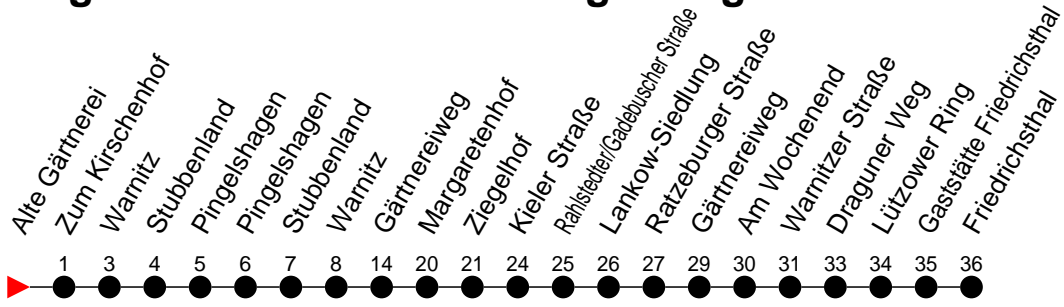

Richtung: Friedrichsthal über Pingelshagen

Haltestellen
Fahrzeit in Min.

Montag bis Freitag (Ferien)

Std.	Minuten
3	
4	
5	37 [Ⓟ]
6	03 [Ⓟ] 35 [Ⓟ]
7	46 [Ⓟ]
8	
9	16 [Ⓟ]
10	46 [Ⓟ]
11	
12	16 [Ⓟ]
13	16 [Ⓟ] 46 [Ⓟ]
14	16 [Ⓟ] 46 [Ⓟ]
15	16 [Ⓟ] 46 [Ⓟ]
16	16 [Ⓟ] 46 [Ⓟ]
17	16 [Ⓟ]
18	16 [Ⓟ]
19	
20	16 [Ⓟ]
21	
22	24
23	
0	
1	
2	
3	

Ⓟ - fährt nur bis Pingelshagen