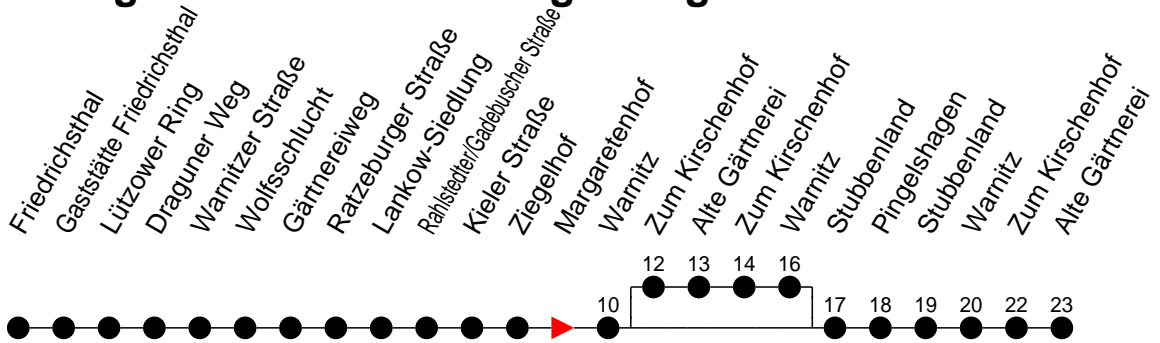

Richtung: Alte Gärtnerei / Pingelshagen

Montag bis Freitag (Ferien)

Std.	Minuten
3	
4	
5	24 ^P 50 ^P
6	22 ^P 47 ^G
7	03 ^A 33 ^P
8	03 ^A 33 ^A
9	03 ^P 33 ^A
10	03 ^A 33 ^P
11	03 ^A 33 ^A
12	03 ^P 33 ^A
13	03 ^P 33 ^P
14	03 ^P 33 ^P
15	03 ^P 33 ^P
16	03 ^P 33 ^P
17	03 ^P 33 ^A
18	03 ^P 50 ^A
19	30 ^A
20	03 ^P
21	03 ^A
22	11 ^P
23	
0	
1	
2	
3	

- (A) - fährt nur bis Alte Gärtnerei
- (G) - fährt nach Alte Gärtnerei über Pingelshagen
- (P) - fährt nach Pingelshagen über Alte Gärtnerei