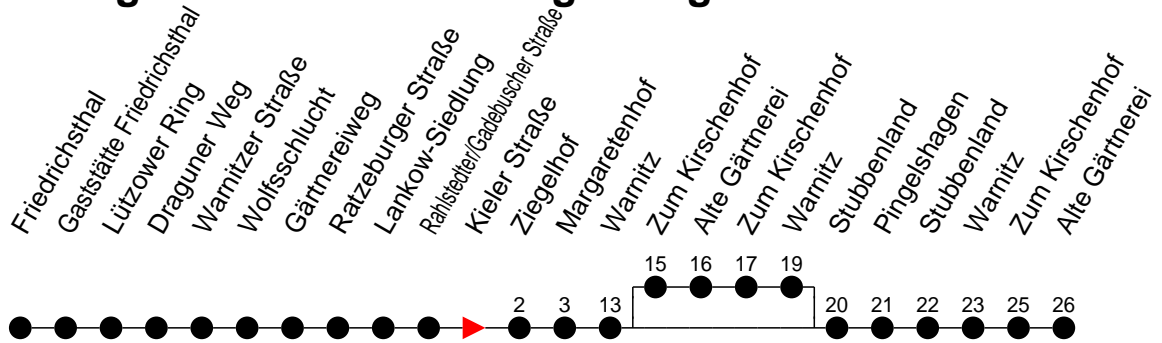

Richtung: Alte Gärtnerei / Pingelshagen

Haltestellen
Fahrzeit in Min.

Montag bis Freitag (Ferien)

Std.	Minuten
3	
4	
5	21 ^P 47 ^P
6	19 ^P 44 ^G
7	00 ^A 30 ^P
8	00 ^A 30 ^A
9	00 ^P 30 ^A
10	00 ^A 30 ^P
11	00 ^A 30 ^A
12	00 ^P 30 ^A
13	00 ^P 30 ^P
14	00 ^P 30 ^P
15	00 ^P 30 ^P
16	00 ^P 30 ^P
17	00 ^P 30 ^A
18	00 ^P 47 ^A
19	27 ^A
20	00 ^P
21	00 ^A
22	08 ^P
23	
0	
1	
2	
3	

- (A) - fährt nur bis Alte Gärtnerei
- (G) - fährt nach Alte Gärtnerei über Pingelshagen
- (P) - fährt nach Pingelshagen über Alte Gärtnerei