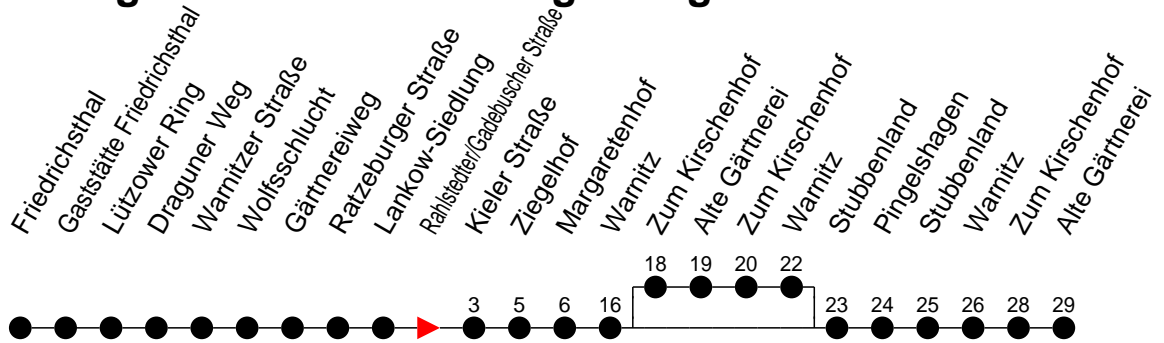

Richtung: Alte Gärtnerei / Pingelshagen

Montag bis Freitag (Ferien)

Std.	Minuten
3	
4	
5	20 ^P 38 ^P
6	11 ^P 39 ^G 55 ^A
7	25 ^P 56 ^A
8	26 ^A 56 ^P
9	26 ^A 56 ^A
10	26 ^P 56 ^A
11	26 ^A 56 ^P
12	26 ^A 56 ^P
13	26 ^P 56 ^P
14	26 ^P 56 ^P
15	26 ^P 56 ^P
16	26 ^P 56 ^P
17	26 ^A 56 ^P
18	39 ^A
19	19 ^A 59 ^P
20	59 ^A
21	
22	01 ^P
23	
0	
1	
2	
3	

- (A) - fährt nur bis Alte Gärtnerei
- (G) - fährt nach Alte Gärtnerei über Pingelshagen
- (P) - fährt nach Pingelshagen über Alte Gärtnerei