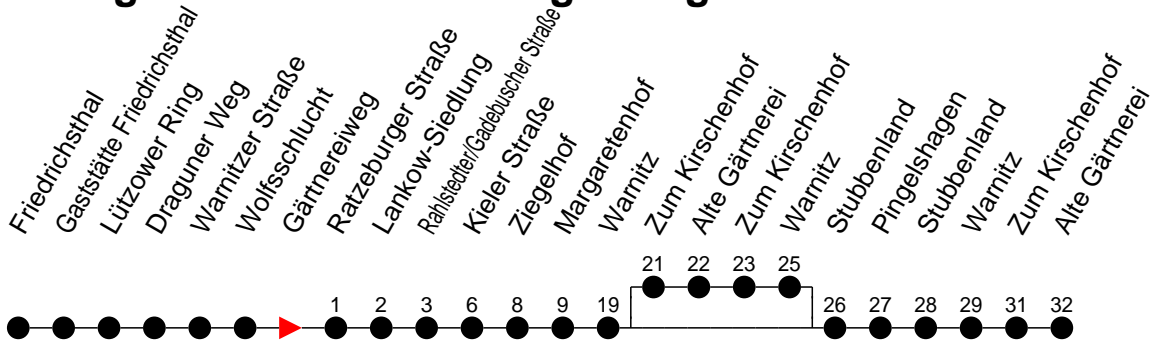

Richtung: Alte Gärtnerei / Pingelshagen

Montag bis Freitag (Ferien)

Std.	Minuten
3	
4	
5	17 ^P 35 ^P
6	08 ^P 34 ^G 50 ^A
7	20 ^P 53 ^A
8	23 ^A 53 ^P
9	23 ^A 53 ^A
10	23 ^P 53 ^A
11	23 ^A 53 ^P
12	23 ^A 53 ^P
13	23 ^P 53 ^P
14	23 ^P 53 ^P
15	23 ^P 53 ^P
16	23 ^P 53 ^P
17	23 ^A 53 ^P
18	36 ^A
19	16 ^A 56 ^P
20	56 ^A
21	58 ^P
22	
23	
0	
1	
2	
3	

- (A) - fährt nur bis Alte Gärtnerei
- (G) - fährt nach Alte Gärtnerei über Pingelshagen
- (P) - fährt nach Pingelshagen über Alte Gärtnerei