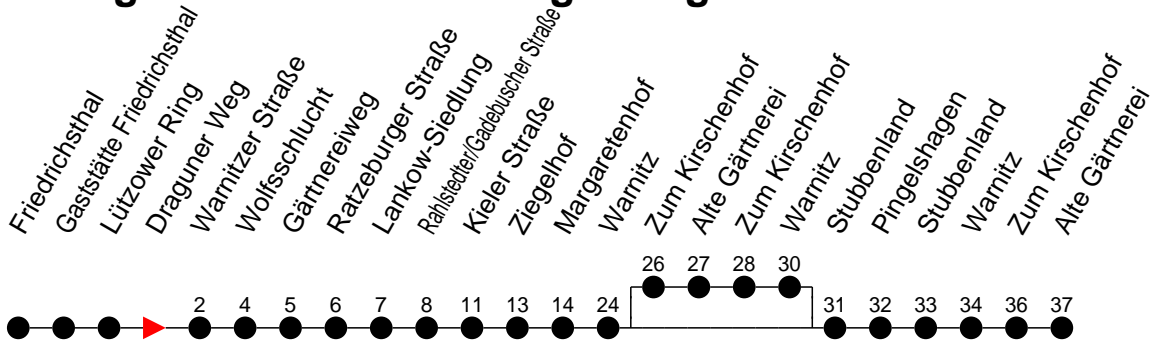

Richtung: Alte Gärtnerei / Pingelshagen

Montag bis Freitag (Ferien)

Std.	Minuten
3	
4	
5	12 ^P 30 ^P
6	03 ^P 29 ^G 45 ^A
7	15 ^P 48 ^A
8	18 ^A 48 ^P
9	18 ^A 48 ^A
10	18 ^P 48 ^A
11	18 ^A 48 ^P
12	18 ^A 48 ^P
13	18 ^P 48 ^P
14	18 ^P 48 ^P
15	18 ^P 48 ^P
16	18 ^P 48 ^P
17	18 ^A 48 ^P
18	31 ^A
19	11 ^A 51 ^P
20	51 ^A
21	53 ^P
22	
23	
0	
1	
2	
3	

- (A) - fährt nur bis Alte Gärtnerei
- (G) - fährt nach Alte Gärtnerei über Pingelshagen
- (P) - fährt nach Pingelshagen über Alte Gärtnerei