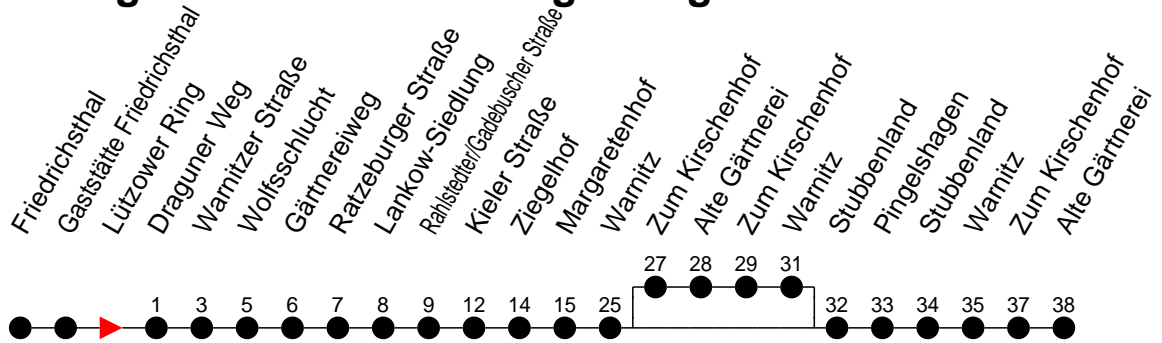

Richtung: Alte Gärtnerei / Pingelshagen

Haltestellen
Fahrzeit in Min.

Montag bis Freitag (Ferien)

Std.	Minuten
3	
4	
5	11 ^P 29 ^P
6	02 ^P 27 ^G 43 ^A
7	13 ^P 47 ^A
8	17 ^A 47 ^P
9	17 ^A 47 ^A
10	17 ^P 47 ^A
11	17 ^A 47 ^P
12	17 ^A 47 ^P
13	17 ^P 47 ^P
14	17 ^P 47 ^P
15	17 ^P 47 ^P
16	17 ^P 47 ^P
17	17 ^A 47 ^P
18	30 ^A
19	10 ^A 50 ^P
20	50 ^A
21	52 ^P
22	
23	
0	
1	
2	
3	

- (A) - fährt nur bis Alte Gärtnerei
- (G) - fährt nach Alte Gärtnerei über Pingelshagen
- (P) - fährt nach Pingelshagen über Alte Gärtnerei