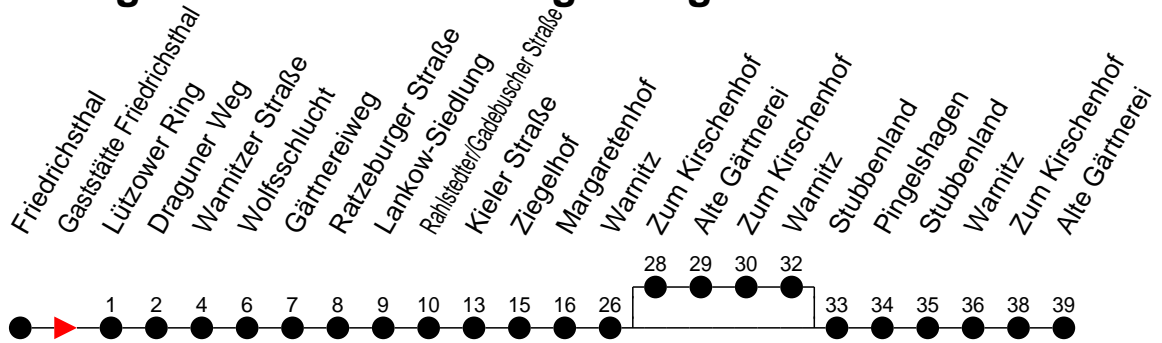

Richtung: Alte Gärtnerei / Pingelshagen

 Haltestellen
Fahrzeit in Min.

Montag bis Freitag (Ferien)

Std.	Minuten
3	
4	
5	10 ^P 28 ^P
6	01 ^P 26 ^G 42 ^A
7	12 ^P 46 ^A
8	16 ^A 46 ^P
9	16 ^A 46 ^A
10	16 ^P 46 ^A
11	16 ^A 46 ^P
12	16 ^A 46 ^P
13	16 ^P 46 ^P
14	16 ^P 46 ^P
15	16 ^P 46 ^P
16	16 ^P 46 ^P
17	16 ^A 46 ^P
18	29 ^A
19	09 ^A 49 ^P
20	49 ^A
21	51 ^P
22	
23	
0	
1	
2	
3	

- (A) - fährt nur bis Alte Gärtnerei
- (G) - fährt nach Alte Gärtnerei über Pingelshagen
- (P) - fährt nach Pingelshagen über Alte Gärtnerei