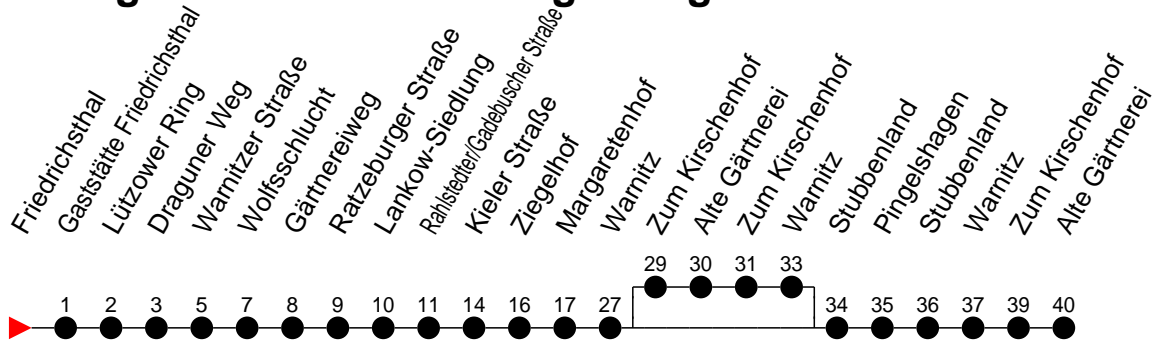

### Richtung: Alte Gärtnerei / Pingelshagen

 Haltestellen  
Fahrzeit in Min.

- (A) - fährt nur bis Alte Gärtnerei
- (G) - fährt nach Alte Gärtnerei über Pingelshagen
- (P) - fährt nach Pingelshagen über Alte Gärtnerei