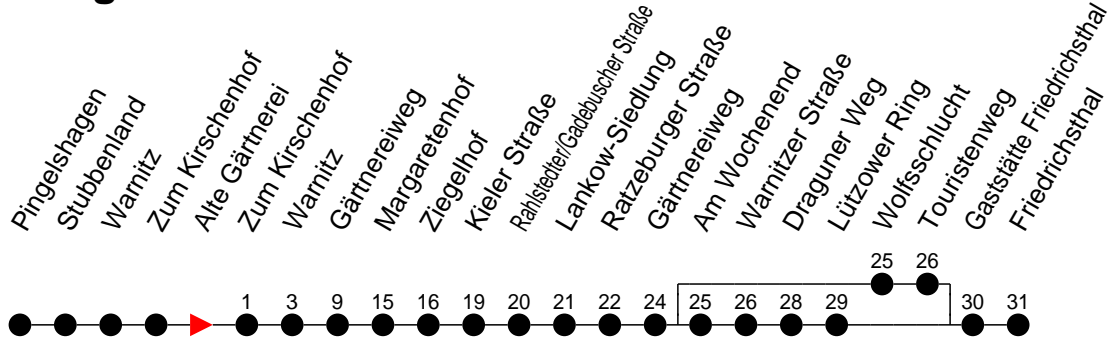

Richtung: Friedrichsthal

Montag bis Freitag (Ferien)

Std.	Minuten
3	
4	
5	21 ^W 55
6	25 49 ^L
7	10 40
8	10 40
9	10 40
10	10 40
11	10 40
12	10 40
13	10 40
14	10 40
15	10 40
16	10 40
17	10 40
18	07 48
19	28
20	04
21	04
22	
23	
0	
1	
2	
3	

- Ⓛ - fährt nur bis Lankow-Siedlung
- Ⓜ - fährt über Wolfsschlucht und Touristenweg