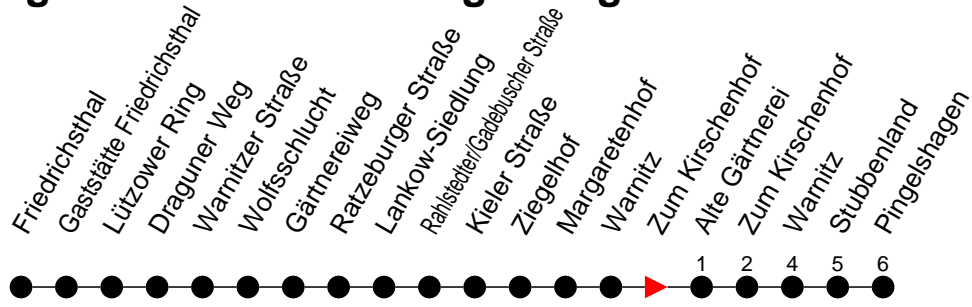

Richtung: Alte Gärtnerei / Pingelshagen

Haltestellen
Fahrzeit in Min.

Montag bis Freitag

Std.	Minuten
3	
4	
5	29 ^A
6	
7	05 ^A
8	05 ^A 35 ^A
9	35 ^A
10	35 ^A
11	05 ^A 35 ^A
12	05 35 ^A
13	05 35
14	05 35
15	05 35
16	05 35
17	05 35 ^A
18	05 55 ^A
19	35 ^A
20	07
21	07 ^A
22	15
23	
0	
1	
2	
3	

^A - fährt nur bis Alte Gärtnerei