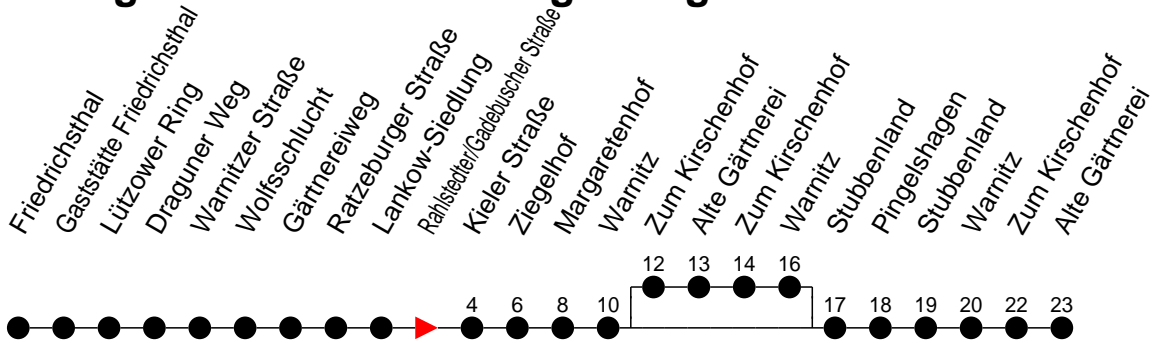

Richtung: Alte Gärtnerei / Pingelshagen

Montag bis Freitag

Std.	Minuten
3	
4	
5	20 ^A 37 ^G
6	08 ^G 38 ^G 53 ^A
7	23 ^G 53 ^A
8	23 ^A 53 ^G
9	23 ^A 53 ^G
10	23 ^A 53 ^A
11	23 ^A 53 ^P
12	23 ^A 53 ^P
13	23 ^P 53 ^P
14	23 ^P 53 ^P
15	23 ^P 53 ^P
16	23 ^P 53 ^P
17	23 ^A 53 ^P
18	38 ^A
19	18 ^A 59 ^P
20	59 ^A
21	
22	01 ^P
23	
0	
1	
2	
3	

Std.	Minuten
3	
4	
5	54 ^A
6	
7	00 ^A
8	00 ^A
9	10 ^G
10	17 ^A
11	33 ^G
12	33 ^A
13	33 ^P
14	33 ^A
15	33 ^P
16	53 ^A
17	53 ^P
18	53 ^A
19	59 ^P
20	59 ^A
21	
22	01 ^P
23	
0	
1	
2	
3	

- ^(A) - fährt nur bis Alte Gärtnerei
- ^(G) - fährt nach Alte Gärtnerei über Pingelshagen
- ^(P) - fährt nach Pingelshagen über Alte Gärtnerei