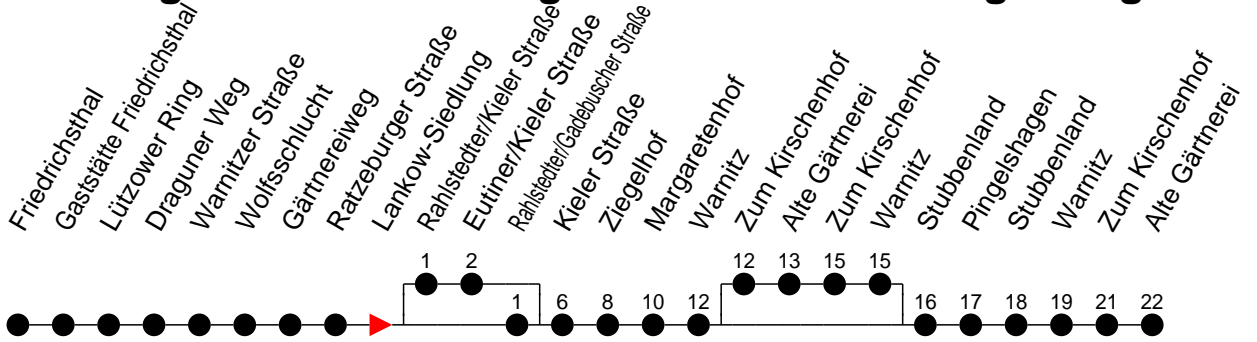

Richtung: Lankow-Siedlung / Alte Gärtnerei / Pingelshagen

Montag bis Freitag

Std.	Minuten
4	52 ^K
5	12 ^K 19 ^A 36 ^G 57 ^K
6	07 ^G 25 ^K 37 ^G 49 ^S 52 ^A
7	07 ^K 22 ^G 37 ^K 52 ^A
8	22 ^A 52 ^G
9	22 ^A 52 ^G
10	22 ^A 52 ^A
11	22 ^A 52 ^P
12	07 ^K 22 ^A 52 ^P
13	22 ^P 37 ^K 52 ^P
14	07 ^K 22 ^P 37 ^K 52 ^P
15	07 ^K 22 ^P 37 ^K 52 ^P
16	07 ^K 22 ^P 37 ^K 52 ^P
17	07 ^K 22 ^A 37 ^S 52 ^P
18	37 ^A
19	17 ^A 58 ^P
20	13 ^S 58 ^A
22	00 ^P
23	10 ^S
0	
1	
2	
3	

Sonn- und Feiertag

Std.	Minuten
4	
5	53 ^A
6	59 ^A
7	59 ^A
8	
9	09 ^G
10	16 ^A
11	32 ^G
12	32 ^A
13	32 ^P
14	32 ^A
15	32 ^P
16	52 ^A
17	52 ^P
18	52 ^A
19	58 ^P
20	58 ^A
22	00 ^P
23	10 ^S
0	
1	
2	
3	

- 6** - verkehrt nur am 31. Dezember
- G** - verkehrt NICHT am 31. Dezember
- A** - Bus der Linie 18; fährt nur bis Alte Gärtnerei
- G** - Bus der Linie 18 nach Alte Gärtnerei über Pingelshagen
- K** - Bus der Linie 17 nach Kieler Straße

- L** - fährt ab Lankow-Siedlung weiter als Linien 14 und 7 nach Krebsförden über Langer Berg
- P** - Bus der Linie 18 nach Pingelshagen über Alte Gärtnerei
- S** - Bus der Linie 17; fährt nur bis Lankow-Siedlung
- verkehrt nur während der Schulzeit