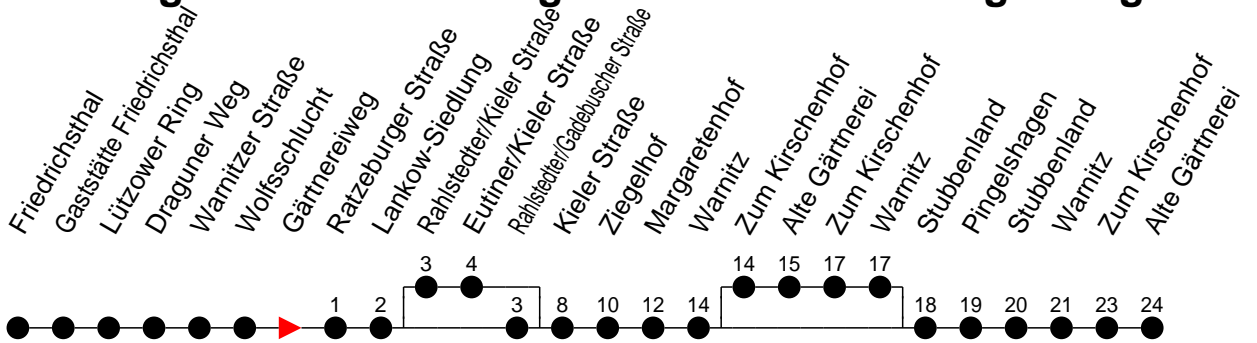

Richtung: Lankow-Siedlung / Alte Gärtnerei / Pingelshagen

Montag bis Freitag

Std.	Minuten
5	17 ^A 34 ^G 55 ^K
6	05 ^G 23 ^K 35 ^G 46 ^S 50 ^A
7	04 ^K 20 ^G 35 ^K 50 ^A
8	20 ^A 50 ^G
9	20 ^A 50 ^G
10	20 ^A 50 ^A
11	20 ^A 50 ^P
12	20 ^A 50 ^P
13	20 ^P 35 ^K 50 ^P
14	05 ^K 20 ^P 35 ^K 50 ^P
15	05 ^K 20 ^P 35 ^K 50 ^P
16	05 ^K 20 ^P 35 ^K 50 ^P
17	05 ^K 20 ^A 35 ^S 50 ^P
18	35 ^A
19	15 ^A 56 ^P
20	11 ^S 56 ^A
21	58 ^P
23	08 ^S
0	
1	
2	
3	

Sonn- und Feiertag

Std.	Minuten
5	51 ^A
6	57 ^A
7	57 ^A
8	
9	07 ^G
10	14 ^A
11	30 ^G
12	30 ^A
13	30 ^P
14	30 ^A
15	30 ^P
16	50 ^A
17	50 ^P
18	50 ^A
19	56 ^P
20	56 ^A
21	58 ^P
23	08 ^S
0	
1	
2	
3	

- 6** - verkehrt nur am 31. Dezember
- G** - verkehrt NICHT am 31. Dezember
- A** - Bus der Linie 18; fährt nur bis Alte Gärtnerei
- G** - Bus der Linie 18 nach Alte Gärtnerei über Pingelshagen
- K** - Bus der Linie 17 nach Kieler Straße

- L** - fährt ab Lankow-Siedlung weiter als Linien 14 und 7 nach Krebsförden über Langer Berg
- P** - Bus der Linie 18 nach Pingelshagen über Alte Gärtnerei
- S** - Bus der Linie 17; fährt nur bis Lankow-Siedlung
- verkehrt nur während der Schulzeit