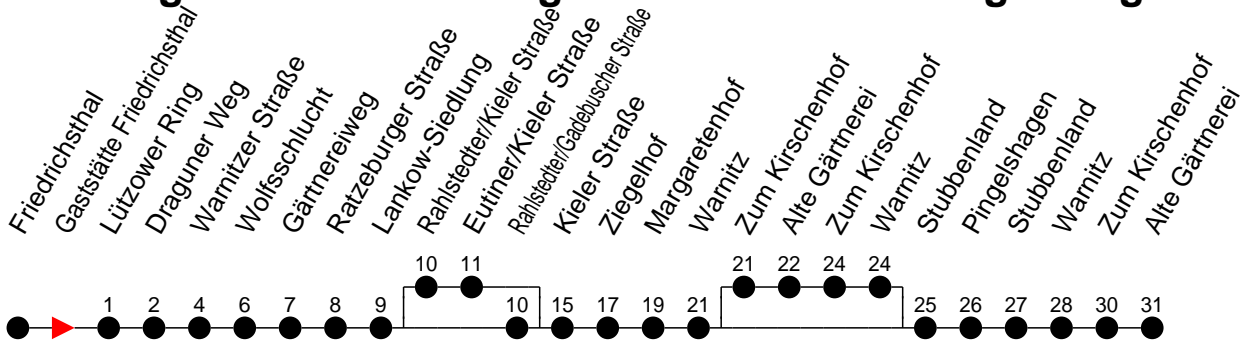

Richtung: Lankow-Siedlung / Alte Gärtnerei / Pingelshagen

 Haltestellen
 Fahrzeit in Min.

Montag bis Freitag

Std.	Minuten
5	10 ^A 27 ^G 48 ^K 58 ^G
6	16 ^K 28 ^G 38 ^S 43 ^A 56 ^K
7	13 ^G 28 ^K 43 ^A
8	13 ^A 43 ^G
9	13 ^A 43 ^G
10	13 ^A 43 ^A
11	13 ^A 43 ^P
12	13 ^A 43 ^P
13	13 ^P 28 ^K 43 ^P 58 ^K
14	13 ^P 28 ^K 43 ^P 58 ^K
15	13 ^P 28 ^K 43 ^P 58 ^K
16	13 ^P 28 ^K 43 ^P 58 ^K
17	13 ^A 28 ^S 43 ^P
18	28 ^A
19	08 ^A 49 ^P
20	04 ^S 49 ^A
21	51 ^P
23	01 ^S
0	
1	
2	
3	

Sonn- und Feiertag

Std.	Minuten
5	44 ^A
6	50 ^A
7	50 ^A
8	
9	00 ^G
10	07 ^A
11	23 ^G
12	23 ^A
13	23 ^P
14	23 ^A
15	23 ^P
16	43 ^A
17	43 ^P
18	43 ^A
19	49 ^P
20	49 ^A
21	51 ^P
23	01 ^S
0	
1	
2	
3	

- 6** - verkehrt nur am 31. Dezember
- G** - verkehrt NICHT am 31. Dezember
- A** - Bus der Linie 18; fährt nur bis Alte Gärtnerei
- G** - Bus der Linie 18 nach Alte Gärtnerei über Pingelshagen
- K** - Bus der Linie 17 nach Kieler Straße
- L**
- P**
- S**

- fährt ab Lankow-Siedlung weiter als Linien 14 und 7 nach Krebsförden über Langer Berg
- Bus der Linie 18 nach Pingelshagen über Alte Gärtnerei
- Bus der Linie 17; fährt nur bis Lankow-Siedlung
- verkehrt nur während der Schulzeit