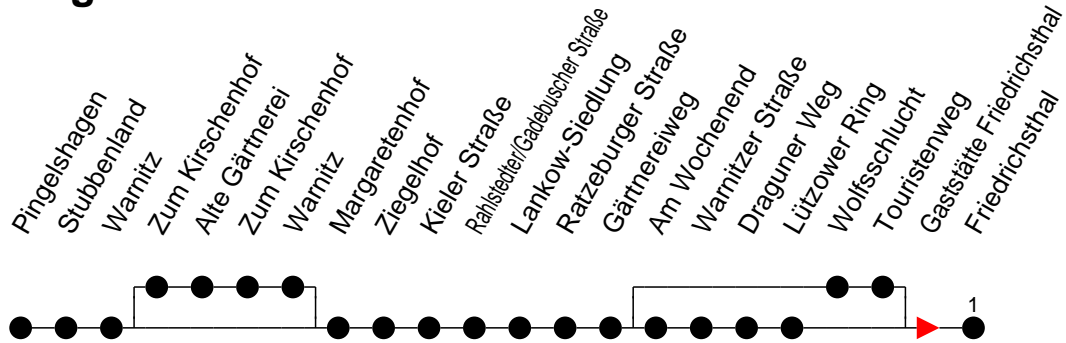

Richtung: Friedrichsthal

 Haltestellen
 Fahrzeit in Min.

Montag bis Freitag		Samstag		Sonn- und Feiertag	
Std.	Minuten	Std.	Minuten	Std.	Minuten
3		3		3	
4		4		4	09*
5	04 24 46 56	5	40	5	40
6	13 30 41 57	6	23	6	23
7	26 41	7	37	7	37
8	11 41	8	37	8	37
9	11 41	9	58	9	51
10	11 41	10	58	10	58
11	11 41	11		11	
12	11 26 41	12	18	12	18
13	11 41 56	13	18	13	18
14	11 26 41 56	14	18	14	18
15	11 26 41 56	15	04	15	04
16	11 26 41 56	16	18	16	18
17	11 26 41	17	38	17	38
18	11 41	18	38	18	38
19	18 58	19	27	19	27
20	38	20	38	20	38
21	38	21	38	21	38
22	58	22	58	22	58
23		23	38	23	
0		0		0	
1		1		1	29♦
2		2		2	09♦ 49♦
3		3		3	29♦

◆ - verkehrt nur am 31. Dezember
 ★ - verkehrt nur am 1. Januar