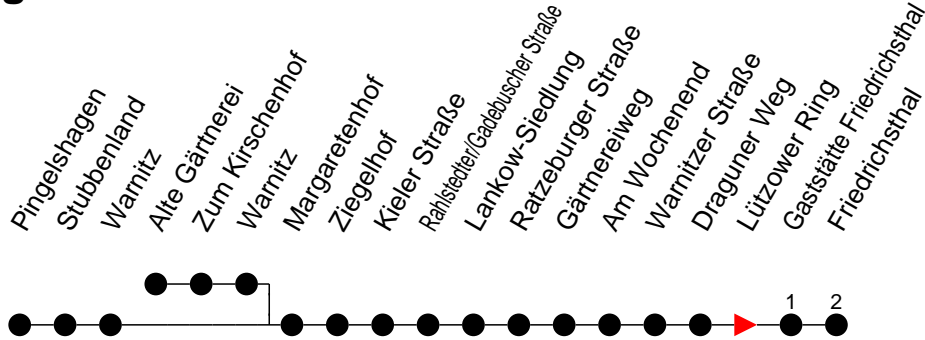

Richtung: Friedrichsthal

Haltestellen
Fahrzeit in Min.

Montag bis Freitag

Std.	Minuten
3	
4	
5	
6	12 27 42 58
7	27 42
8	12 42
9	12 42
10	12 42
11	12 42
12	12 27 42
13	12 42 57
14	12 27 42 57
15	12 27 42 57
16	12 27 42 57
17	12 27 42
18	12 42
19	26
20	06 37
21	37
22	57
23	
0	
1	
2	
3	