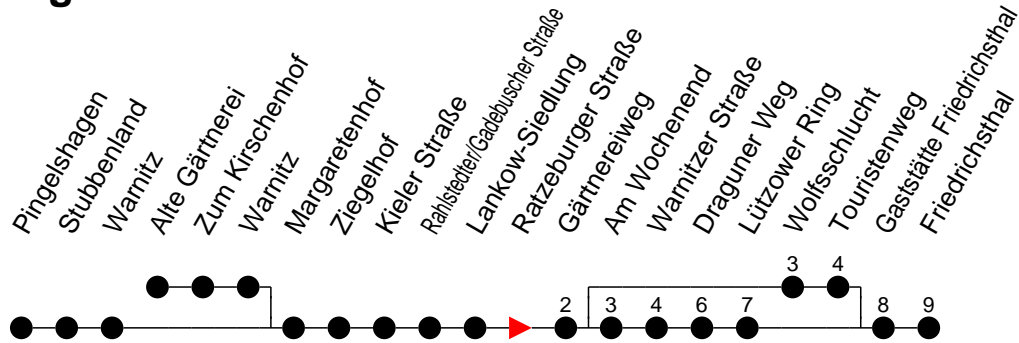

Richtung: Friedrichsthal

Montag bis Freitag

Std.	Minuten
3	
4	
5	00 ^W 20 ^W 42 ^W 52 ^W
6	05 20 35 50
7	20 35
8	05 35
9	05 35
10	05 35
11	05 35
12	05 20 35
13	05 35 50
14	05 20 35 50
15	05 20 35 50
16	05 20 35 50
17	05 20 35
18	05 35
19	19 59
20	31
21	31
22	51
23	
0	
1	
2	
3	

^W - fährt über Wolfsschlucht und Touristenweg