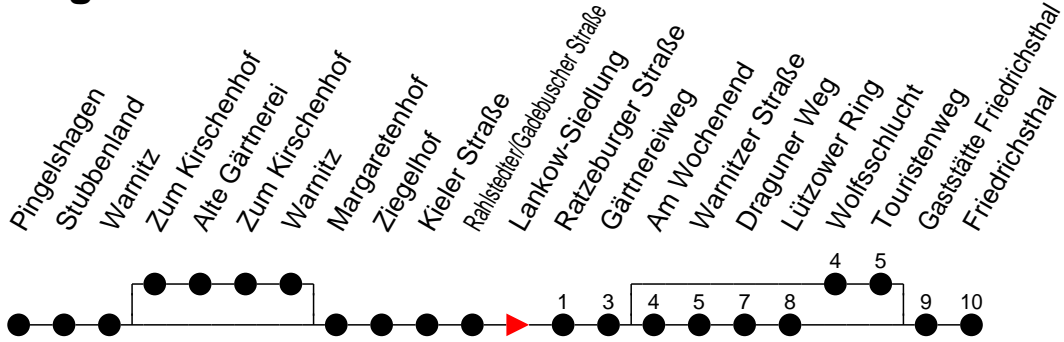

Richtung: Friedrichsthal

Montag bis Freitag

Std.	Minuten
3	
4	59 ^W
5	19 ^W 41 ^W 51 ^W
6	04 21 32 47
7	17 32
8	02 32
9	02 32
10	02 32
11	02 32
12	02 17 32
13	02 32 47
14	02 17 32 47
15	02 17 32 47
16	02 17 32 47
17	02 17 32
18	02 32
19	09 49
20	30
21	30
22	50
23	
0	
1	
2	
3	

- ◆ - verkehrt nur am 31. Dezember
- ★ - verkehrt nur am 1. Januar
- W - fährt über Wolfsschlucht und Touristenweg