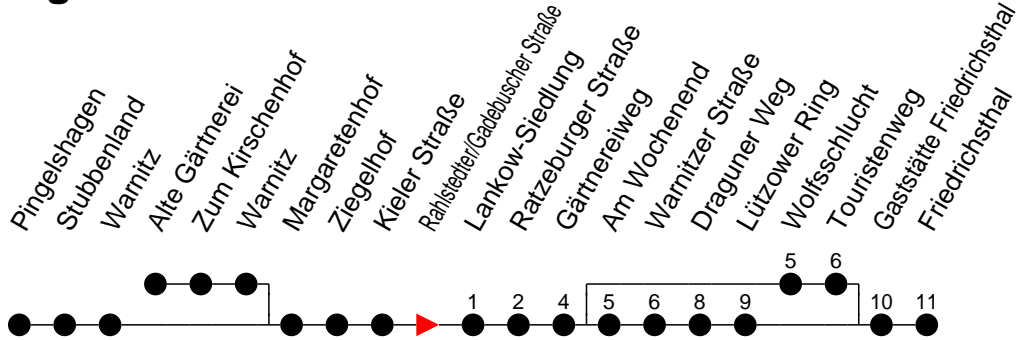

## Richtung: Friedrichsthal

### Sonn- und Feiertag

Std.	Minuten
3	
4	
5	
6	14
7	28
8	28
9	42
10	57
11	52
12	57
13	
14	12 57
15	
16	12
17	17
18	12
19	17
20	29
21	29
22	49
23	
0	
1	
2	
3	

- Ⓛ - fährt nur bis Lankow-Siedlung
- Ⓜ - fährt über Wolfsschlucht und Touristenweg