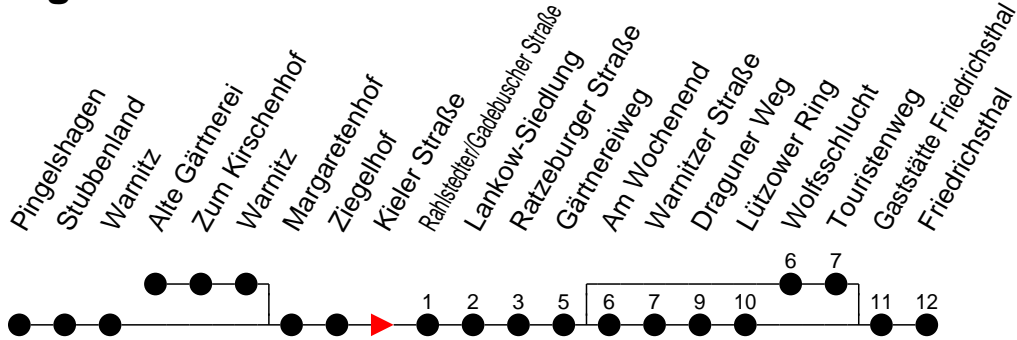

Richtung: Friedrichsthal

Montag bis Freitag

Std.	Minuten
3	
4	57 ^W
5	17 ^W 39 ^W
6	02 17 32 47
7	11 ^L 17 32 47 ^W
8	02 32
9	02 32
10	02 32
11	02 32
12	02 17 32
13	02 32 47
14	02 17 32 47
15	02 17 32 47
16	02 17 32 47
17	02 17 32
18	02 32
19	16 56
20	28
21	28
22	48
23	
0	
1	
2	
3	

- ^L - fährt nur bis Lankow-Siedlung
- ^W - fährt über Wolfsschlucht und Touristenweg
- ^W - fährt ab Lankow-Siedlung weiter als Linie 13 zur Otto-von-Guericke-Straße