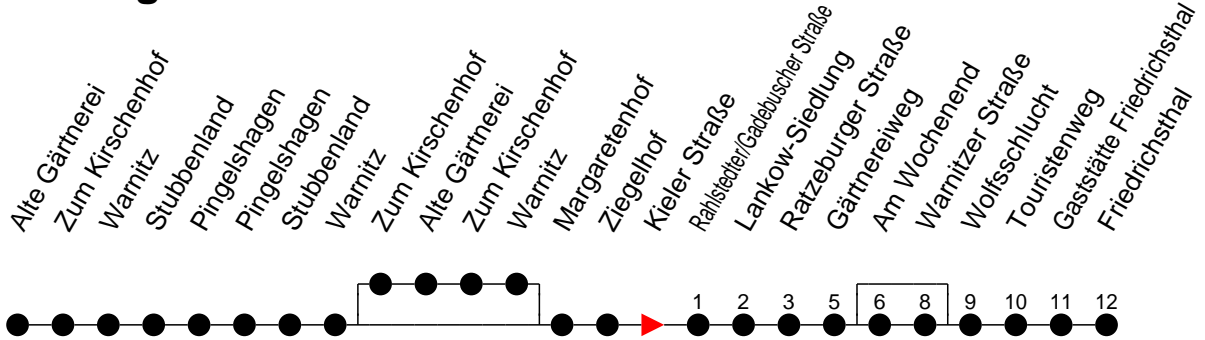

Richtung: Friedrichsthal

Montag bis Freitag (NICHT am 24. und 31. Dezember)

Std.	Minuten
3	
4	
5	39 ^W
6	12 ^W 42 ^W
7	07 ^W 27 57
8	27 57
9	27 57
10	27 57
11	27 57
12	27 57
13	27 57
14	27 57
15	27 57
16	27 57
17	27 57
18	27
19	07 47
20	28
21	28
22	48
23	
0	
1	
2	
3	

^W - hält NICHT Am Wochenende und Warnitzer Straße