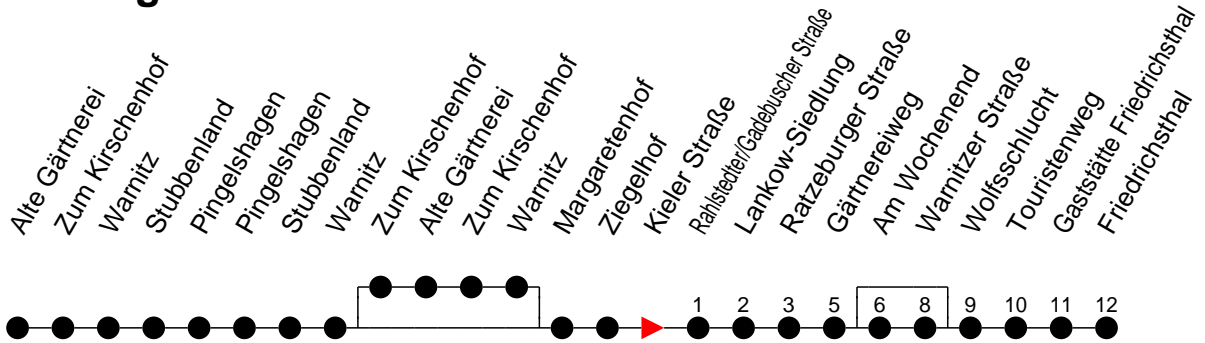

Richtung: Friedrichsthal

 Haltestellen
 Fahrzeit in Min.

Montag bis Freitag (NICHT am 24. und 31. Dezember 2020)

Std.	Minuten
3	
4	57 ^W
5	17 ^W 39 ^W
6	02 ^W 12 ^W 32 ^W 42 ^W
7	07 ^W 17 ^W 27 47 ^W 57
8	27 57
9	27 57
10	27 57
11	27 57
12	12 27 57
13	27 42 57
14	12 27 42 57
15	12 27 42 57
16	12 27 42 57
17	12 27 57
18	27
19	07 47
20	28
21	28
22	48
23	
0	
1	
2	
3	

- ^G - verkehrt NICHT am 31. Dezember 2020
- ^W - fährt ab Lankow-Siedlung weiter als Linie 13 zur Otto-von-Guericke-Straße
- ^W - hält NICHT Am Wochenende und Warnitzer Straße