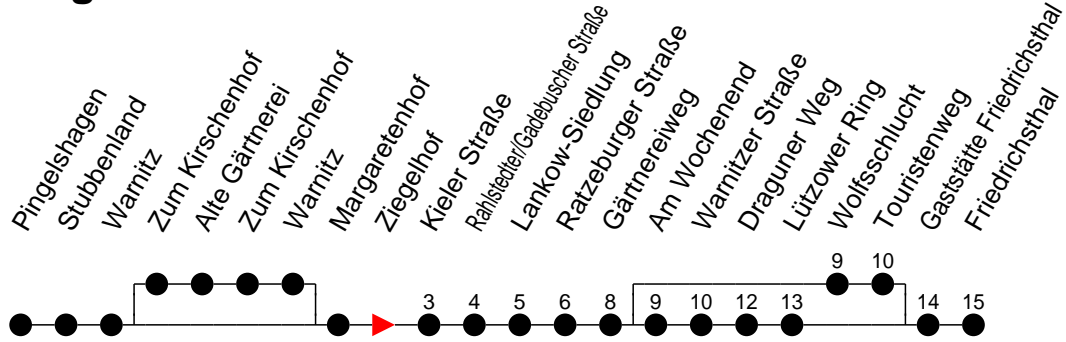

## Richtung: Friedrichsthal

### Montag bis Freitag

Std.	Minuten
3	
4	
5	37 <sup>W</sup>
6	11 41
7	05 <sup>L</sup> 26 56
8	26 56
9	26 56
10	26 56
11	26 56
12	26 56
13	26 56
14	26 56
15	26 56
16	26 56
17	26 56
18	23
19	04 44
20	20
21	20
22	40
23	
0	
1	
2	
3	

### Sonn- und Feiertag

Std.	Minuten
3	
4	
5	
6	11
7	24
8	24
9	39
10	38
11	58
12	58
13	58
14	53 <sup>W</sup>
15	58
16	
17	18
18	18
19	13
20	20
21	20
22	40
23	
0	
1	
2	
3	

- <sup>L</sup> - fährt nur bis Lankow-Siedlung
- <sup>W</sup> - fährt über Wolfsschlucht und Touristenweg