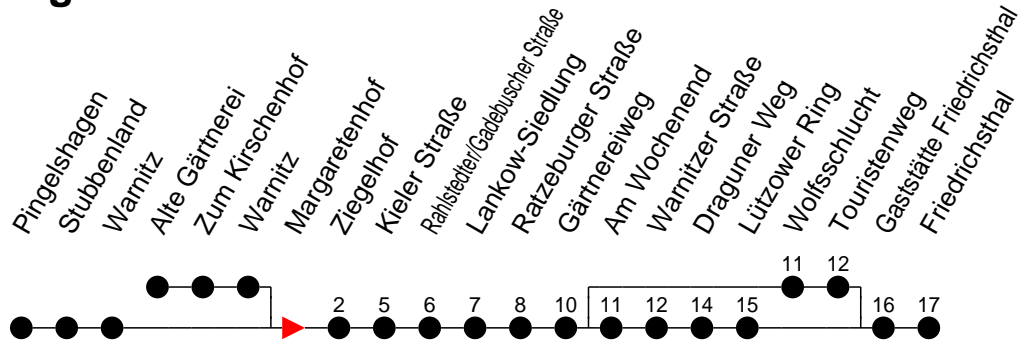

Richtung: Friedrichsthal

Montag bis Freitag

Std.	Minuten
3	
4	
5	35 ^W
6	09 39
7	06 ^L 24 54
8	24 54
9	24 54
10	24 54
11	24 54
12	24 54
13	24 54
14	24 54
15	24 54
16	24 54
17	24 54
18	24
19	11 51
20	18
21	18
22	38
23	
0	
1	
2	
3	

- Ⓛ - fährt nur bis Lankow-Siedlung
- Ⓜ - fährt über Wolfsschlucht und Touristenweg