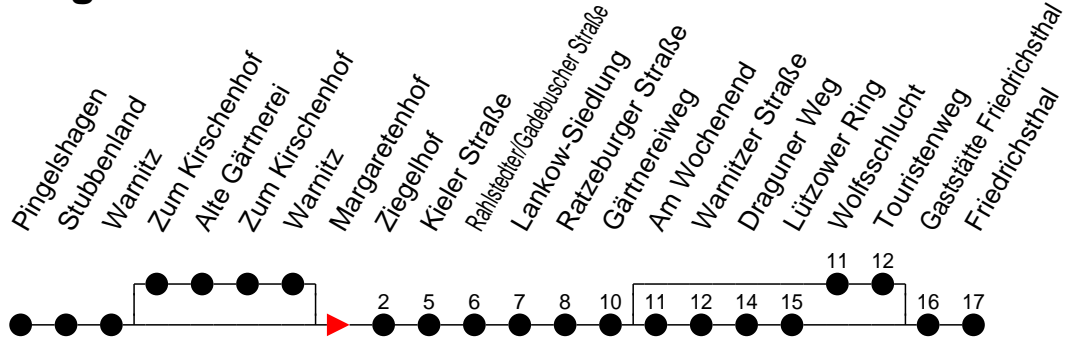

Richtung: Friedrichsthal

Montag bis Freitag

Std.	Minuten
3	
4	
5	35 ^W
6	09 39
7	03 ^L 24 54
8	24 54
9	24 54
10	24 54
11	24 54
12	24 54
13	24 54
14	24 54
15	24 54
16	24 54
17	24 54
18	21
19	02 42
20	18
21	18
22	38
23	
0	
1	
2	
3	

- ^L - fährt nur bis Lankow-Siedlung
- ^W - fährt über Wolfsschlucht und Touristenweg