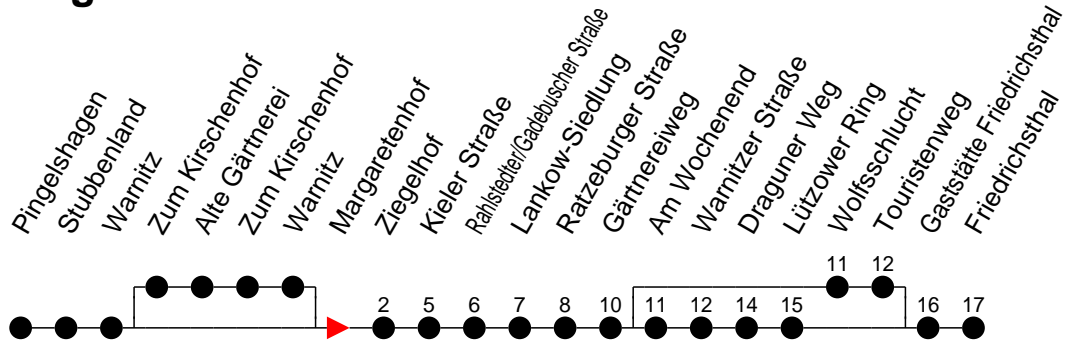

## Richtung: Friedrichsthal

### Montag bis Freitag

Std.	Minuten
3	
4	
5	35 <sup>W</sup>
6	09 39
7	06 <sup>L</sup> 24 54
8	24 54
9	24 54
10	24 54
11	24 54
12	24 54
13	24 54
14	24 54
15	24 54
16	24 54
17	24 54
18	21
19	02 42
20	18
21	18
22	38
23	
0	
1	
2	
3	

### Sonn- und Feiertag

Std.	Minuten
3	
4	
5	
6	09
7	22
8	22
9	37
10	36
11	56
12	56
13	56
14	51 <sup>W</sup>
15	56
16	
17	16
18	16
19	11
20	18
21	18
22	38
23	
0	
1	
2	
3	

- <sup>L</sup> - fährt nur bis Lanlow-Siedlung
- <sup>W</sup> - fährt über Wolfsschlucht und Touristenweg