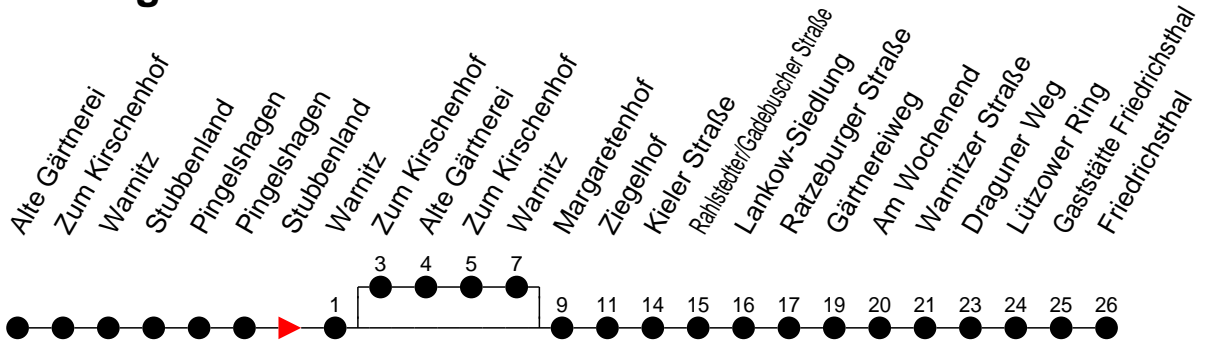

Richtung: Friedrichsthal

Montag bis Freitag

Std.	Minuten
3	
4	
5	
6	00 ^A 30 ^A 54 ^L
7	44 ^A
8	
9	14 ^A
10	44 ^A
11	
12	21
13	21 51
14	21 51
15	21 51
16	21 51
17	21
18	18
19	
20	15
21	
22	29 ^A
23	
0	
1	
2	
3	

- ^A - fährt über Alte Gärtnerei
- ^L - fährt nur bis Lankow-Siedlung über Alte Gärtnerei