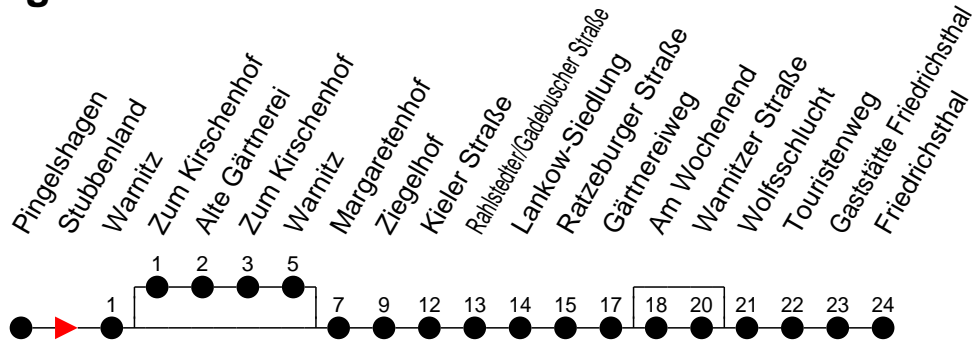

## Richtung: Friedrichsthal

### Montag bis Freitag (NICHT am 24. und 31. Dezember)

Std.	Minuten
3	
4	
5	58 <sup>W</sup>
6	25 <sup>W</sup> 53 <sup>W</sup>
7	40 <sup>A</sup>
8	
9	10 <sup>A</sup>
10	10 <sup>A</sup>
11	
12	19
13	19 49
14	19 49
15	19 49
16	19 49
17	19
18	14
19	
20	15
21	
22	29 <sup>A</sup>
23	
0	
1	
2	
3	

### Sonn- und Feiertag

Std.	Minuten
3	
4	
5	
6	
7	
8	
9	28 <sup>A</sup>
10	
11	47 <sup>A</sup>
12	
13	53
14	
15	53
16	
17	
18	13
19	
20	15
21	
22	29 <sup>A</sup>
23	
0	
1	
2	
3	

- <sup>(A)</sup> - fährt über Alte Gärtnerei
- <sup>(W)</sup> - fährt über Alte Gärtnerei, hält NICHT Am Wochenende und Warnitzer Straße