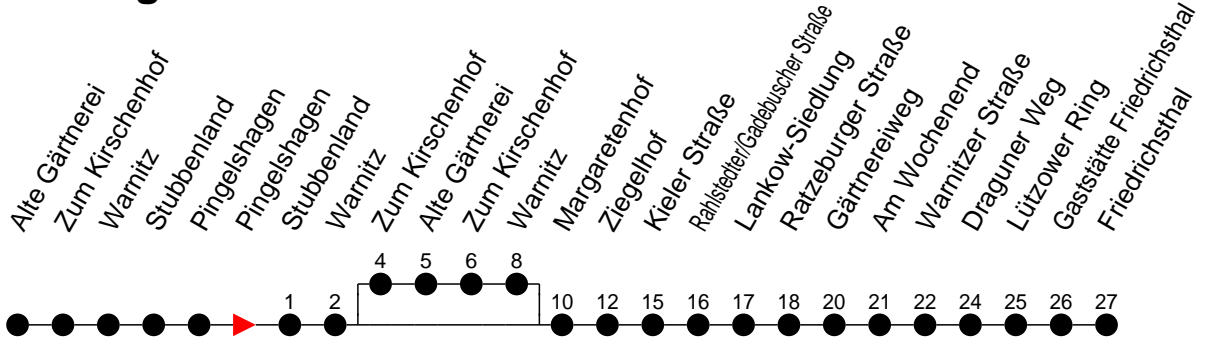

Richtung: Friedrichsthal

Montag bis Freitag

Std.	Minuten
3	
4	
5	59 [Ⓐ]
6	29 [Ⓐ] 56 [Ⓘ]
7	43 [Ⓐ]
8	
9	13 [Ⓐ]
10	43 [Ⓐ]
11	
12	20
13	20 50
14	20 50
15	20 50
16	20 50
17	20
18	20
19	
20	14
21	
22	28 [Ⓐ]
23	
0	
1	
2	
3	

- Ⓐ - fährt über Alte Gärtnerei
- Ⓘ - fährt nur bis Lankow-Siedlung über Alte Gärtnerei