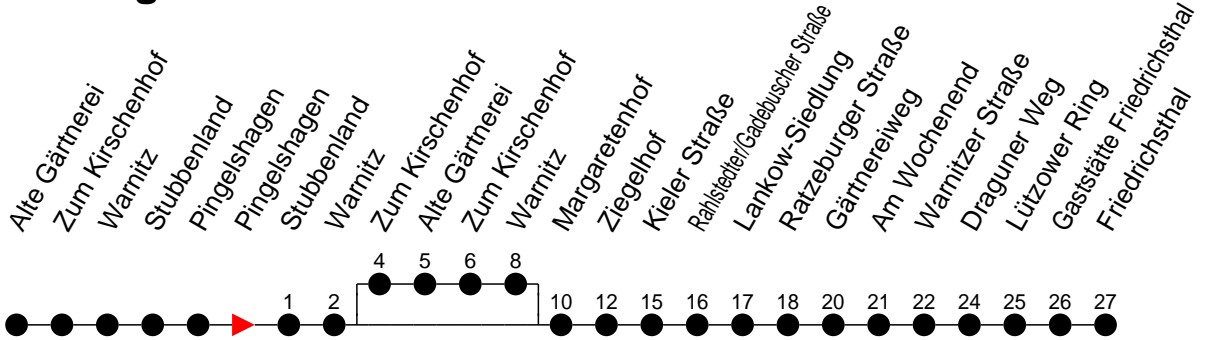

## Richtung: Friedrichsthal

### Sonn- und Feiertag

Std.	Minuten
3	
4	
5	
6	
7	
8	
9	27 <sup>A</sup>
10	
11	46 <sup>A</sup>
12	
13	52
14	
15	52
16	
17	
18	12
19	
20	14
21	
22	28 <sup>A</sup>
23	
0	
1	
2	
3	

- <sup>A</sup> - fährt über Alte Gärtnerei
- <sup>L</sup> - fährt nur bis Lankow-Siedlung über Alte Gärtnerei