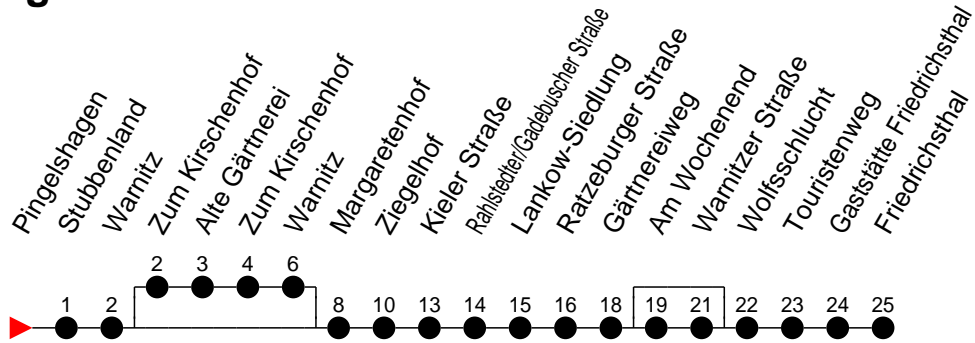

Richtung: Friedrichsthal

Haltestellen
Fahrzeit in Min.

Montag bis Freitag (NICHT am 24. und 31. Dezember)

| Std. | Minuten |
|------|---------------------------------|
| 3 | |
| 4 | |
| 5 | 57 ^W |
| 6 | 24 ^W 52 ^W |
| 7 | 39 ^A |
| 8 | |
| 9 | 09 ^A |
| 10 | 09 ^A |
| 11 | |
| 12 | 18 |
| 13 | 18 48 |
| 14 | 18 48 |
| 15 | 18 48 |
| 16 | 18 48 |
| 17 | 18 |
| 18 | 13 |
| 19 | |
| 20 | 14 |
| 21 | |
| 22 | 28 ^A |
| 23 | |
| 0 | |
| 1 | |
| 2 | |
| 3 | |

- ^(A) - fährt über Alte Gärtnerei
- ^(W) - fährt über Alte Gärtnerei, hält NICHT Am Wochenende und Warnitzer Straße